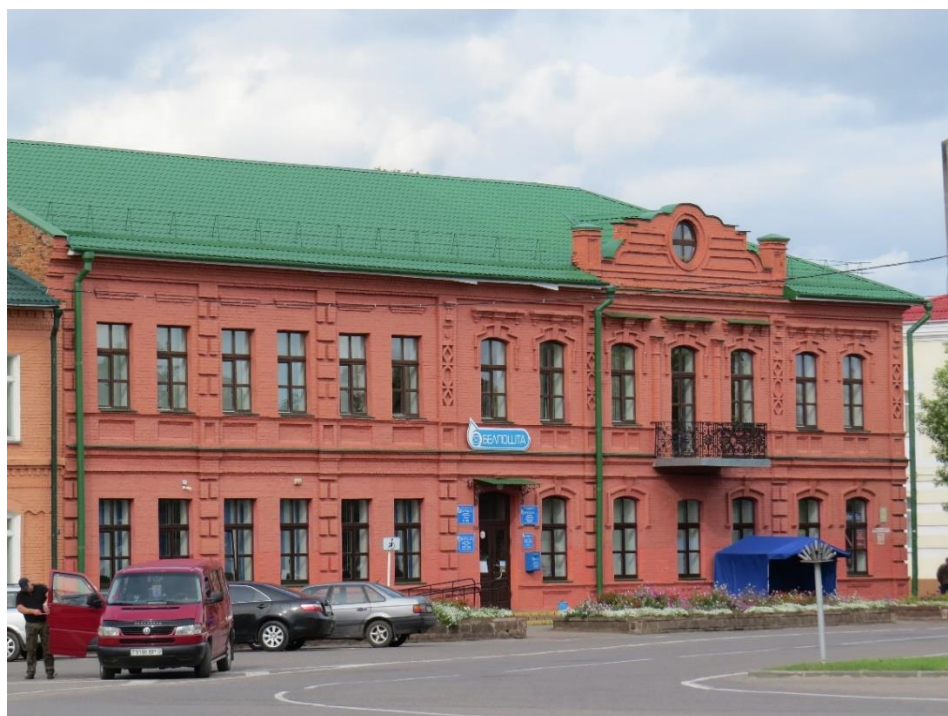

СВЯЗЬ

Центральное отделение почтовой связи №4

Адрес: г. Лепель, пл. Свободы 13/1

Режим работы: понедельник- пятница с 8.00 до 18.00
без обеда

суббота – с 8.00 до 16.00

воскресенье - выходной

Телефон: 8-02132 6-62-16

		 ПАРКОВКА ДЛЯ ИНВАЛИДОВ	Пониженный бортовой камень до «0»